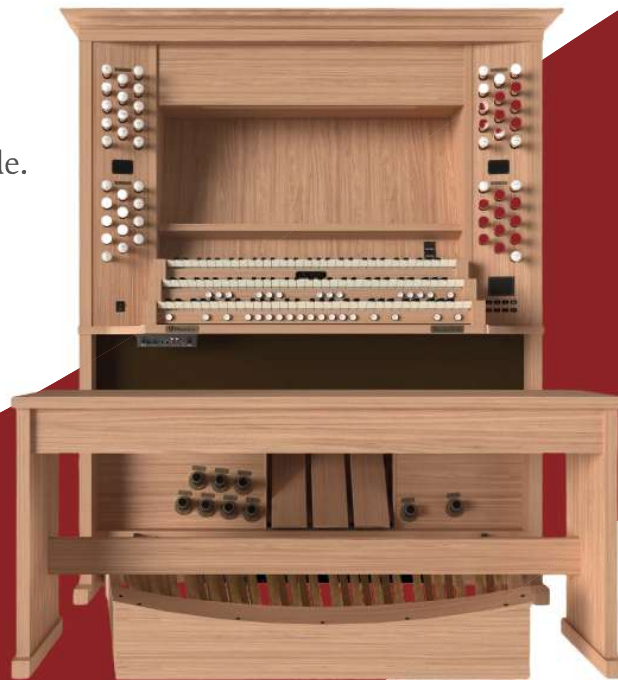

## SOUHAITEZ-VOUS DEVENIR PARRAIN / MARRAINE DU NOUVEL ORGUE DE CHŒUR?

Pour célébrer le 140<sup>e</sup> anniversaire de la consécration de l'église, le Conseil de paroisse a approuvé l'achat d'un nouvel orgue de chœur, pour renforcer et diversifier nos activités musicales liturgiques, culturelles et pédagogiques.

- ✓ 48 jeux, 3 claviers, un pédalier, plateforme mobile.
- ✓ Électronique, pas de coût d'accordage périodique.
- ✓ Palette sonore baroque et classique.

**Marque Viscount**  
**Modèle Maestro PS48**

Le coût total :  
24'500 CHF  
(achat, transport et  
installation sur  
plateforme mobile).