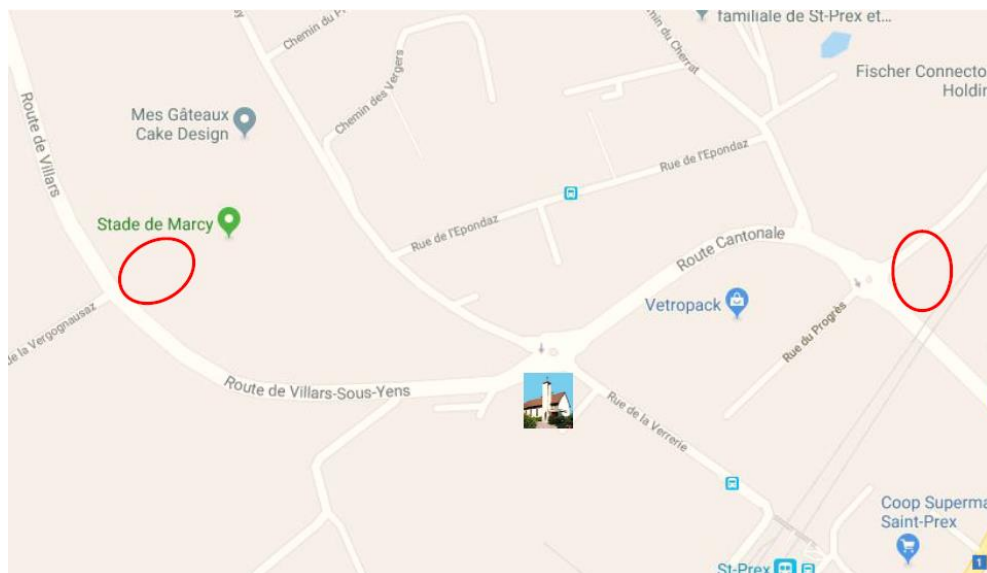

Interdiction de se garer sur la piste cyclable

Merci de vous garer :

Au terrain de foot de Marcy (70 places) ou à la déchetterie (40 places) à 3 minutes à pied.

Le parking devant l'église est réservé
aux personnes âgées et à mobilité réduite